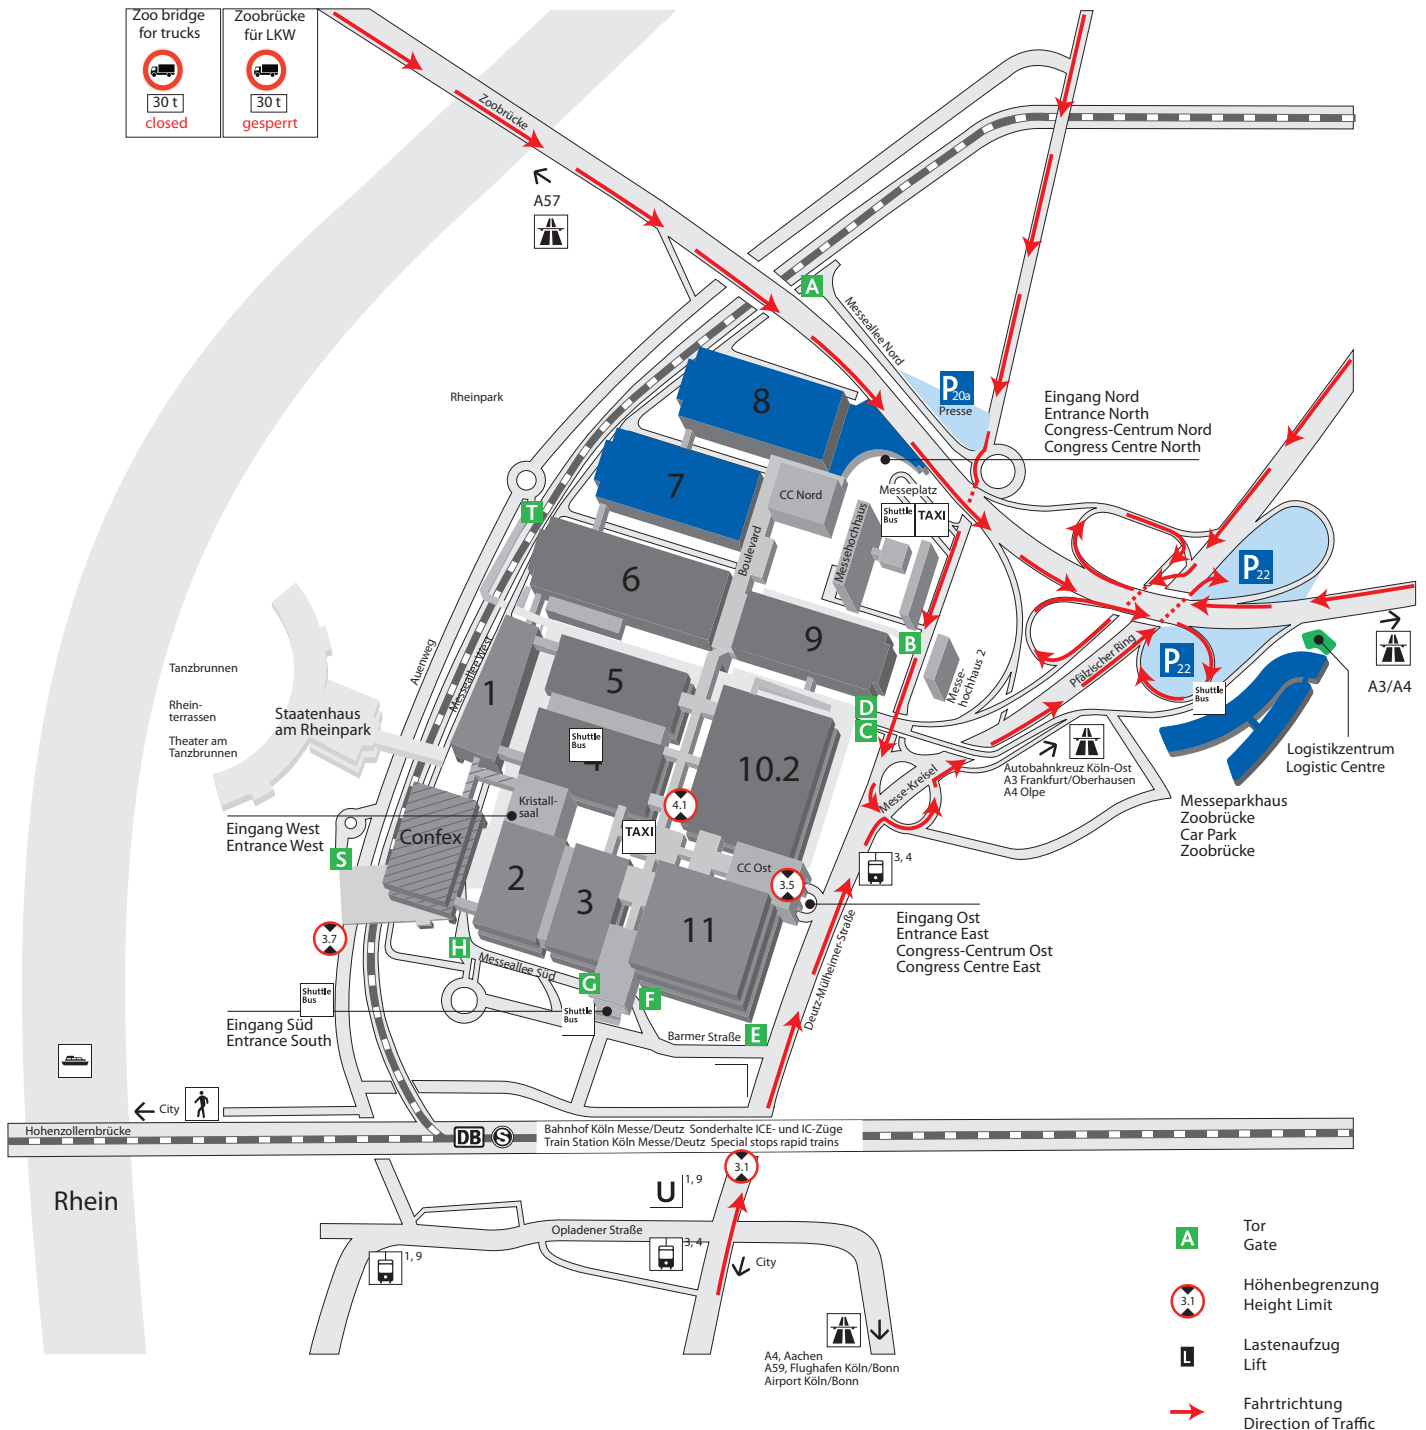

FAF - 23.-26. April 2024

Verkehrslenkungsplan / vehicle admission

Besucher / visitors

Öffnungszeiten / opening hours :

23. - 25.04.2024 09:00 - 18:00 Uhr / 09:00 a.m. - 06:00 p.m.

26.04.2024 09:00 - 17:00 Uhr / 09:00 a.m. - 05:00 p.m.

Parkplätze / parking areas for visitors: Messeparkhaus Zoobrücke / Car Park Zoobrücke

Parken Busse / parking busses: Parkhaus Zoobrücke / P22 / Car Park Zoobrücke / P22

Die Zufahrt zum Messeparkhaus an der Zoobrücke erfolgt über den Pfälzischen Ring aus über den Parkplatz P22.
 Access to the car park Zoobrücke is via Pfälzischer Ring and parking area P22.

Es werden folgende Busshuttle-Routen eingerichtet / The following shuttle bus routes will be set up:
 Vom Messeparkhaus Zoobrücke und vom Eingang Süd/Tor G zum Eingang Nord.
 From Car Park Zoobrücke from the Entrance South/gate G to Entrance North.